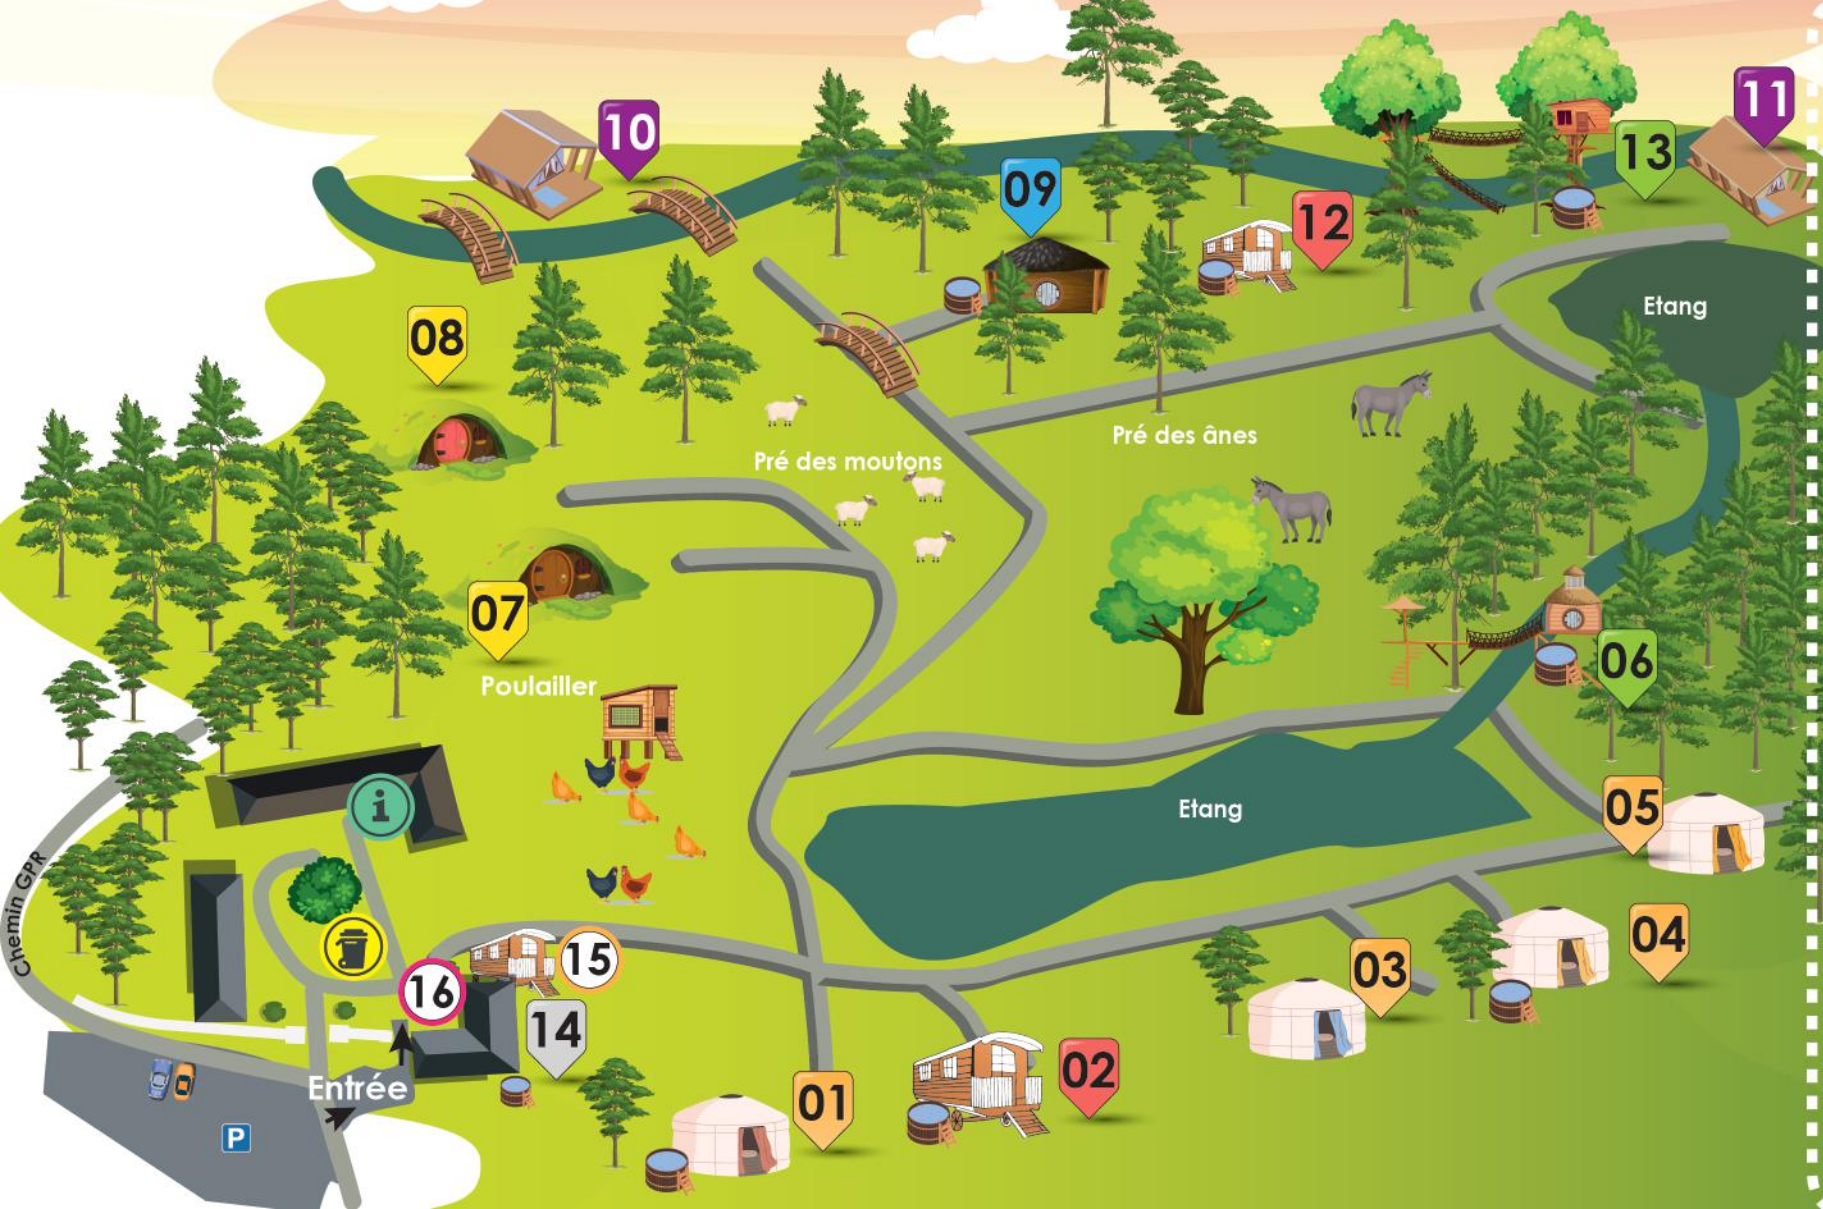

# Domaine de La Roche Bellin

-  Réception
-  Tri sélectif
-  01 Yourte « Gaalu »
-  02 Roulotte « la Grenouillère »
-  03 Yourte « Takhia »
-  04 Yourte « Khoni »
-  05 Yourte « Yamaani »  
Massage
-  06 La cabane du Bout du Pré
-  07 La Hutte les Ripaudières
-  08 La Hutte la Gadouillère
-  09 La Cabane Haldjas
-  10 Le Lodge du Ruisseau
-  11 Le Lodge de l'Etang
-  12 Roulotte « la Forestière »
-  13 La cabane du Vieux Chêne
-  14 La chambre « Passiflore »
-  15 Roulotte sanitaires  
pour les yourtes
-  16 Local frigos et  
micro-ondes